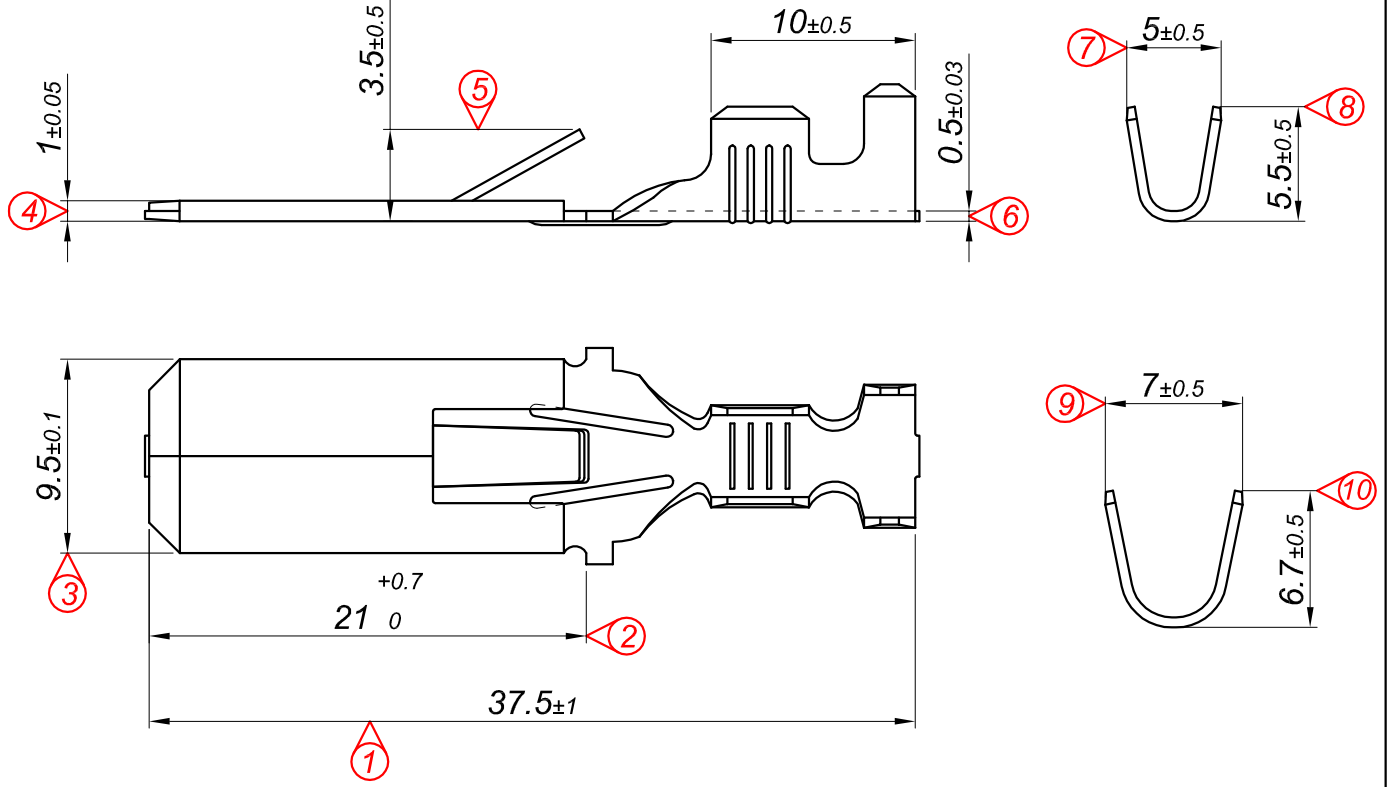

PARÇA KODU PART CODE	PARÇA ADI PART NAME	s ÖLÇÜSÜ (KALINLIK) s MEASURE (THICKNESS)	Malzeme Material	Kaplama / Coating		
				SN	AG	Nİ
TE 2370 DP	UZUN ERKEK FİŞ 9.5 =DP=	-----	(CuZn30) Pirinç / Brass	-	-	-
TE 2370 RP	UZUN ERKEK FİŞ 9.5 =RP=	-----	(CuZn30) Pirinç / Brass	-	-	-
TE 2370 RPK	UZUN ERKEK FİŞ 9.5 =RPK=	-----	(CuZn30) Pirinç / Brass	+	-	-

Kablo Kesiti  
Wire Section : 2.50 - 6.00 mm<sup>2</sup>

Resim üzerinden ölçü almayınız  
do not measure on drawing

Tarih / Date	10.11.2014	İmza / Signature	Ölçek / Scale			
Çizen / Desing	M.Yağcı		3 / 1			
Onay / Approval	S.Gölcük		No		Değişiklik / Revision	Tarih/Date
	Parça Adı: Part Name	UZUN ERKEK FİŞ 9.5			Parça Kodu: Part Code	TE 2370