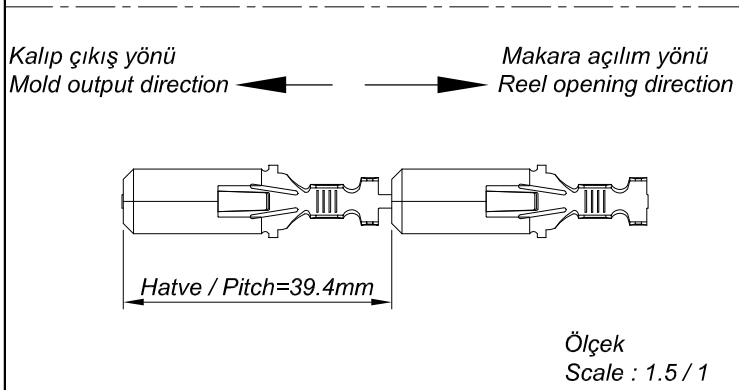

PARÇA KODU PART CODE	PARÇA ADI PART NAME	s ÖLÇÜSÜ (KALINLIK) s MEASURE (THICKNESS)	Malzeme Material	Kaplama / Coating		
				SN	AG	Nİ
TE 2370 DP	UZUN ERKEK FİŞ 9.5 =DP=	-----	(CuZn30) Pirinç / Brass	-	-	-
TE 2370 RP	UZUN ERKEK FİŞ 9.5 =RP=	-----	(CuZn30) Pirinç / Brass	-	-	-
TE 2370 RPK	UZUN ERKEK FİŞ 9.5 =RPK=	-----	(CuZn30) Pirinç / Brass	+	-	-

Kablo Kesiti  
Wire Section : 2.50 - 6.00 mm<sup>2</sup>

Resim üzerinden ölçü almayınız  
do not measure on drawing

Tarih / Date	10.11.2014	İmza / Signature	Ölçek / Scale			
Çizen / Desing	M.Yağcı		3 / 1			
Onay / Approval	S.Gölcük		No		Değişiklik / Revision	Tarih/Date
	Parça Adı: Part Name	UZUN ERKEK FİŞ 9.5			Parça Kodu: Part Code	TE 2370